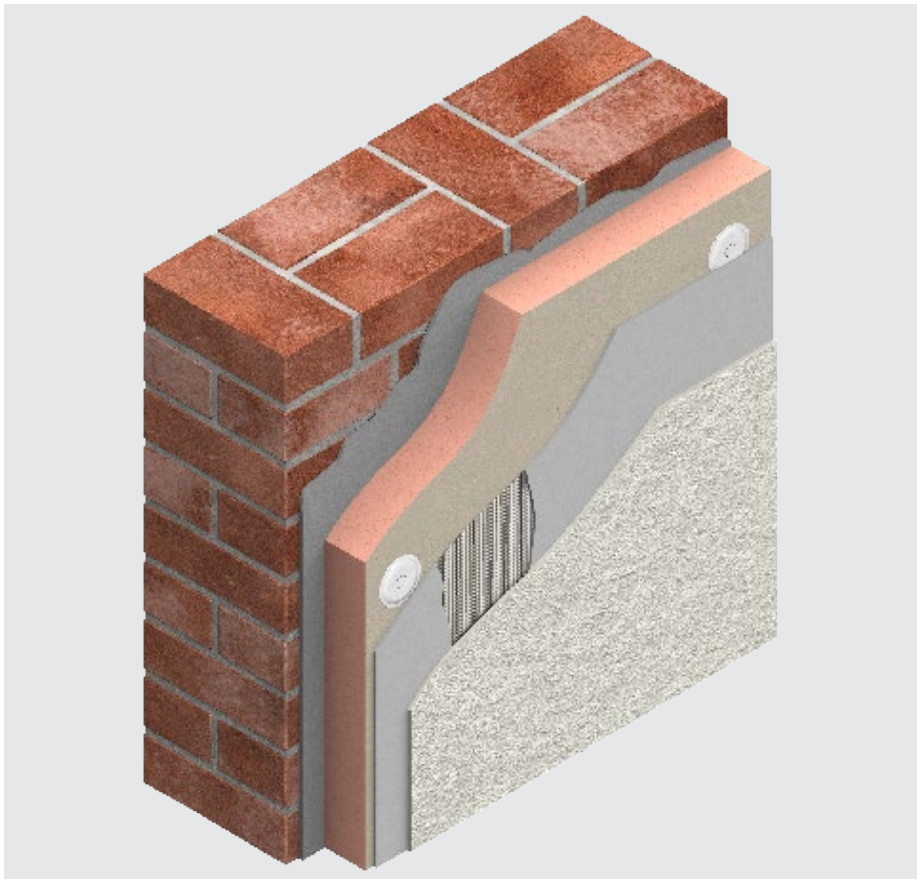

## Panneau ETICS

Panneau d'isolation haute performance en tant que composant d'un kit ETICS

- Une solution d'isolation de mur extérieur mince pour un gain d'espace
- Plus de lumière naturelle à l'intérieur
- Simple d'utilisation et de manutention

## Description

Avec les panneaux d'isolation haute performance Kooltherm® K5, nous proposons une technologie d'isolation en tant que composant d'un kit ETICS, qui garantit un gain d'espace et une efficacité énergétique optimale. Presque tous les fabricants de kits ETICS l'utilisent dans l'un de leurs kits ETICS certifié. Qu'il s'agisse d'une construction neuve ou d'une rénovation. Contactez-nous ou vos partenaires ETICS pour découvrir leur solution avec le panneau isolant Kooltherm K5 comme composant.